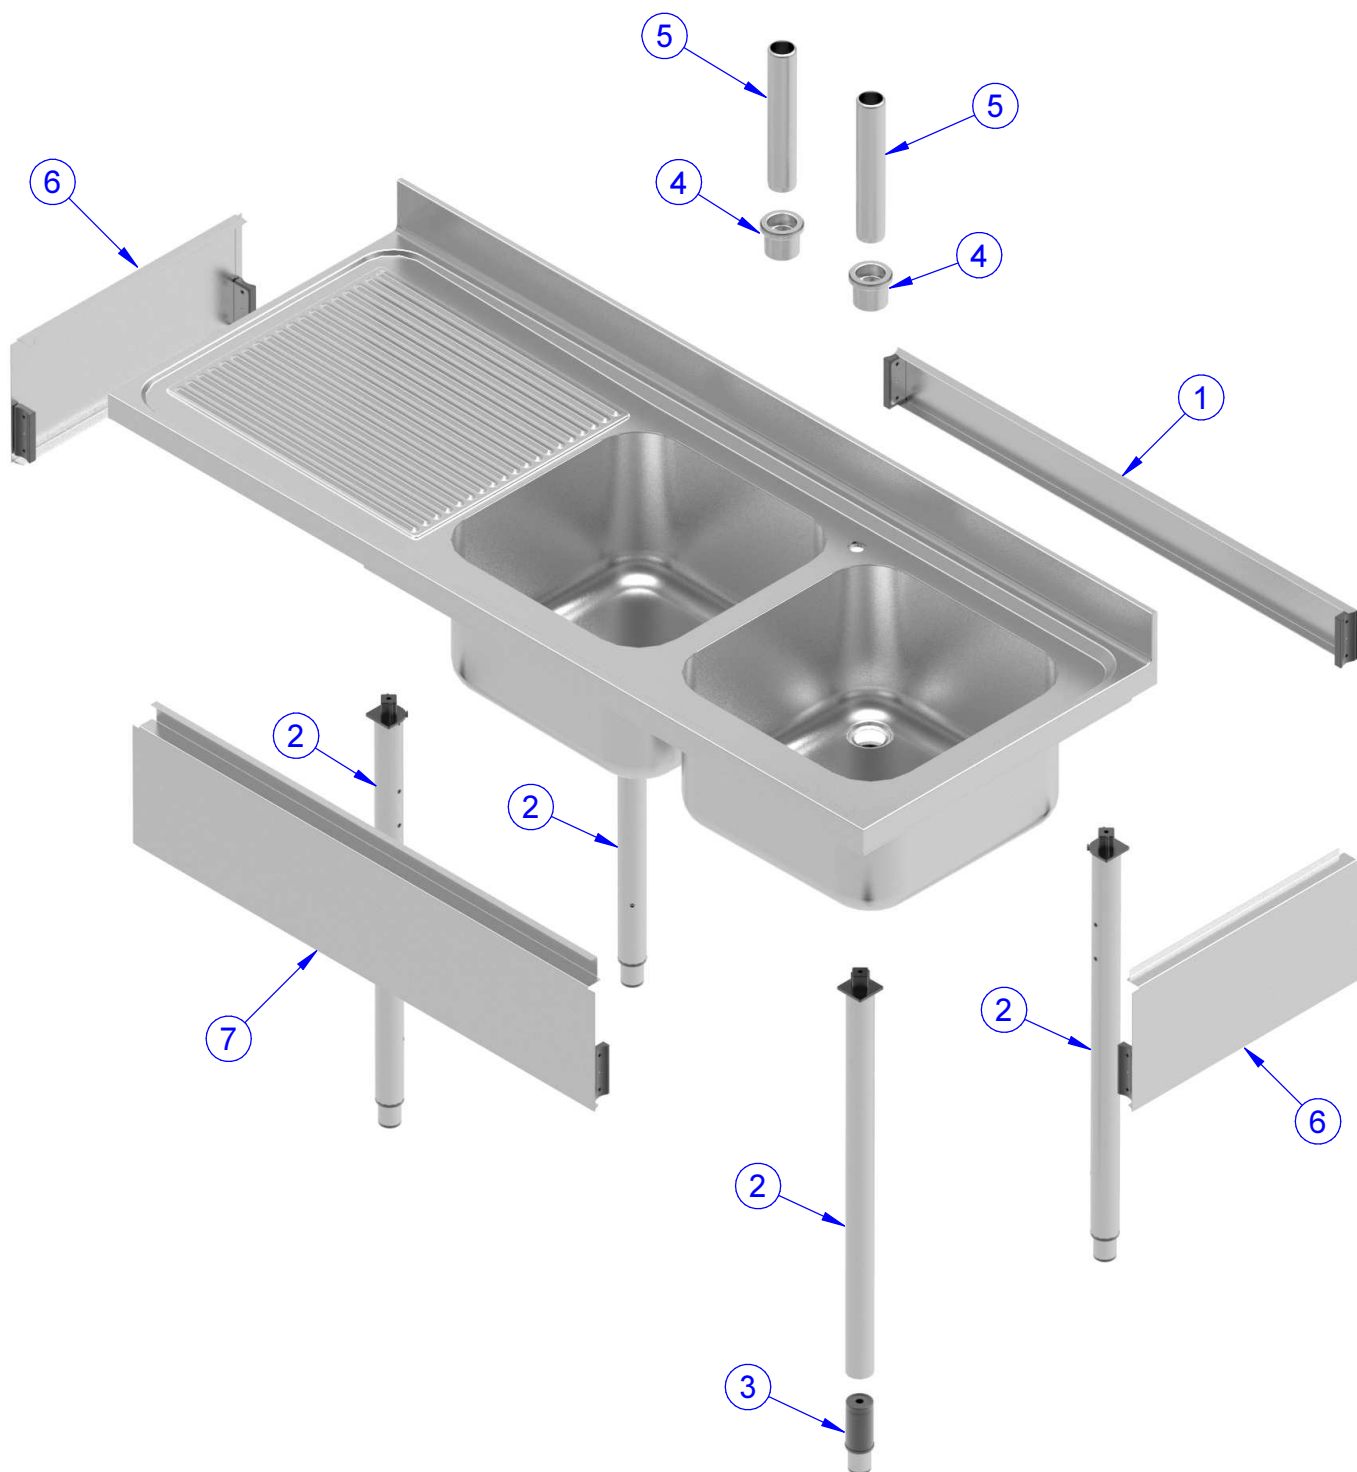

LINEA PREMIUM - LAVATOIO PASS. LAVASTOVIGLIE
PREMIUM LINE - SINK UNIT DISH WHASING

PNC	MODEL	L = mm	H = mm	REF	PNC	MODEL	L = mm	H = mm	REF
132940	LR/2DSXPEP	1800	900	a					
132941	LR/2SSPEP	1800	900	b					

Pag.	Indice	Index
2	Disegni	Drawings
3	Lista ricambi	Spare parts list

Brand / Marchio: PREMIUM HD

LINEA PREMIUM - LAVATOIO PASS. LAVASTOVIGLIE
PREMIUM LINE - SINK UNIT DISH WASHING

**LINEA PREMIUM - LAVATOIO PASS. LAVASTOVIGLIE
PREMIUM LINE - SINK UNIT DISH WASHING**

POS	COD	DESCRIZIONE	DESCRIPTION	Alias code	NOTES/REF.
1	0PEA94	Traversa posteriore 1200 STD	Traversa posteriore 1200 STD	21270A037	a,b
2	0PEA50	Gamba 900 tonda DX/SX Lavelli	Leg 900 Right/Left Premium Sink unit	254000224	a,b
3	0PEB28	Piede regolabile per gamba Ø50	Feet for Ø50 leg	254000233	a,b
4	0PEB29	Piletta 2"	Piletta 2"	100100159	a,b
5	0PEA29	Troppo pieno 280	Troppo pieno 280	100100013	a,b
6	0PEA98	Pannello Laterale 700 STD	Pannello Laterale 700 STD	21270A042	a,b
7	0PEB00	Pannello Frontale 1200 STD	Pannello Frontale 1200 STD	21270A030	a,b